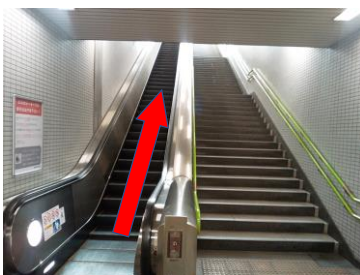

③ 2番出口地上に出たら左方向に向かいます。

(目の前にバスロータリー、『勝時』が見えます。信号は渡りません。)

④ しばらく歩くと右側に鉄塔が見えてきます。
鉄塔下の手押し信号を左折します。

⑤ 住宅街をしばらく歩きます。
道幅が狭いのでお気を付けてください。

⑥ しばらく歩くと首都高速が見えて来ます。
歩道橋があるので渡ります。

⑦ 歩道橋を渡って降りたら反対方向に向かいます。

⑧ 少し歩くと火葬場の入口になります。